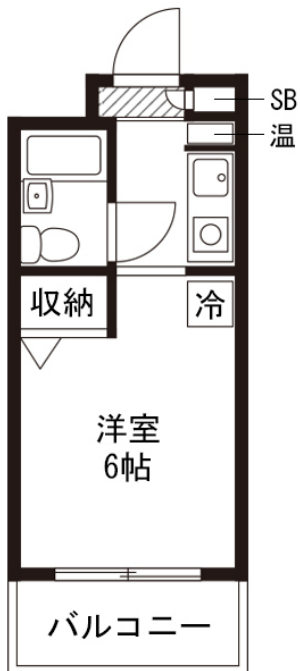

行徳駅徒歩9分・南行徳駅徒歩11分。都心方面はもちろん千葉方面へもアクセス抜群！

◇アットイン行徳3

物件基本情報

住所	〒272-0137 千葉県市川市福栄1-6-16 シティクレスト老番館
最寄駅	行徳駅(東京メトロ東西線ほか) 徒歩 13分 南行徳駅(東京メトロ東西線ほか) 徒歩 16分
構造・間取	RC造 1993年03月築 1K 16.51㎡
周辺環境	≪スーパー≫アコレ湊新田2丁目店 徒歩 3分 ≪コンビニ≫ローソンスストア100湊新田2丁目店 徒歩 4分 ≪コンビニ≫ローソン市川福栄三丁目店 徒歩 5分 ≪公園≫行徳駅前公園 徒歩 5分 ≪ドラッグストア≫ファミリーマート+薬ヒグチ行徳駅前公園店 徒歩 6分 ≪コンビニ≫ファミリーマート薬ヒグチ行徳駅前公園店 徒歩 6分 ≪ファミレス≫夢庵市川福栄店 徒歩 6分 ≪郵便局≫行徳駅前四郵便局 徒歩 6分
主な設備	オートロック / 光WiFi使い放題 / ユニットバス / ガス給湯 / 洗濯機 田コンロ
駐車場 (オプション)	なし

利用料金表

利用期間	利用料 (賃料+水道光熱費)	ルームクリーニング代
1ヶ月以上	6,220 円/日	48,400 円/契約

住宅保険

ご利用料金	830円/月 (不課税)