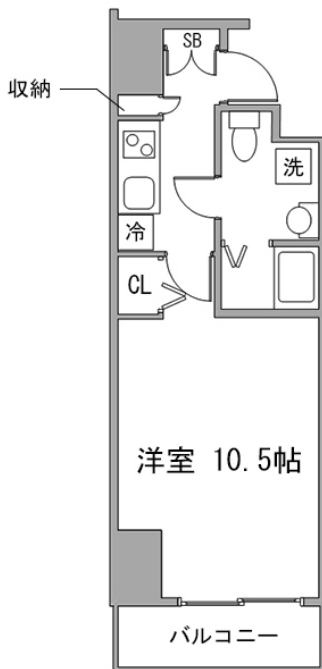

小伝馬町駅徒歩3分・新日本橋駅徒歩7分。ゆとりの広さの10帖ルームです
この物件は全室禁煙部屋のご案内となります。予めご了承ください。

◇アットイン神田3

物件基本情報

住所	〒103-0011 東京都中央区日本橋大伝馬町2-15 アーパイル日本橋小伝馬町
最寄駅	小伝馬町駅(東京メトロ日比谷線)徒歩3分 新日本橋駅(総武本線)徒歩7分
構造・間取	RC造 2004年08月築 1K 29.14㎡
周辺環境	≪銀行≫三井住友銀行人形町支店 徒歩1分 ≪観光スポット≫日本橋恵比寿講べつたら市 徒歩2分 ≪ファミレス≫OCo老番屋中央区小伝馬町店 徒歩2分 ≪スーパー≫マルエツプチ小伝馬町駅前店 徒歩3分 ≪官公署≫日本橋保健センター 徒歩3分 ≪コンビニ≫セブンイレブン日本橋小伝馬町店 徒歩3分 ≪コンビニ≫ファミリーマート小伝馬町大門通り店 徒歩3分 ≪駐車場≫中尾ビル駐車場 徒歩4分

主な設備	オートロック / エレベーター / 宅配ボックス / 光WiFi使い放題 / パス・トイレ別 / ガス給湯 / 浴室乾燥機 / 温水洗浄便座 / 洗濯機 / 独立洗面台 / ガスコンロ / ソファ / 24時間ゴミ出し可能
------	---

駐車場 (オプション)	なし
----------------	----

利用料金表

利用期間	利用料 (賃料+水道光熱費)	ルームクリーニング代
1ヶ月以上	11,180 円/日	48,400 円/契約

住宅保険

ご利用料金	830円/月 (不課税)
-------	--------------

小伝馬町駅徒歩3分・新日本橋駅徒歩7分。ゆとりの広さの10帖ルームです

周辺地図

物件の詳細や空室状況の確認、その他ご不明な点など、いつでも気軽にお問い合わせください。

お電話でのお問い合わせ メールでのお問い合わせ

0120-397-010 **info@atinn.jp**

受付時間10:00~17:00(土日祝16:00)