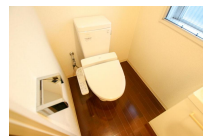

浦安駅徒歩2分・南行徳駅徒歩15分。千葉エリアでの駅近物件をお探しの方へ！
禁煙のお部屋のご用意がございます。ご希望の際にはお申し付けください。

◇アットイン浦安1

物件基本情報

住所	〒279-0001 千葉県浦安市当代島1-2-11 アゼスト浦安ステーション
最寄駅	浦安駅(東京メトロ東西線ほか) 徒歩 2分 南行徳駅(東京メトロ東西線ほか) 徒歩 21分
構造・間取	RC造 2009年03月築 1K 22.35㎡
周辺環境	《ファミレス》サイゼリヤ浦安駅前店 徒歩 1分 《ファーストフード》松屋浦安駅前店 徒歩 1分 《スーパー》ワイズmart浦安本店 徒歩 1分 《ドラッグストア》ウエルシア浦安駅前店 徒歩 1分 《郵便局》浦安駅前郵便局 徒歩 1分 《コンビニ》ファミリーマート浦安駅前店 徒歩 1分 《不明》浦安駅 徒歩 2分 《銀行》京葉銀行浦安支店 徒歩 2分
主な設備	オートロック / エレベーター / 宅配ボックス / 光WiFi使い放題 / バス・トイレ別 / 浴室乾燥機 / 温水洗浄便座 / 洗濯機 / 独立洗面台 / ガスコンロ / 24時間ゴミ出し可能
駐車場 (オプション)	あり (利用料はお問い合わせください)

利用料金表

利用期間	利用料 (賃料+水道光熱費)	ルームクリーニング代
1ヶ月以上	8,800 円/日	48,400 円/契約

住宅保険

ご利用料金	830円/月 (不課税)