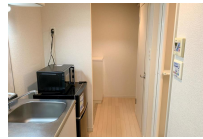

立会川駅徒歩5分・鮫洲駅徒歩11分。大井町エリアへも徒歩圏内です

◇アットイン大井町1

物件基本情報

住所	〒140-0011 東京都品川区東大井3-13-11 メインステージ大井町
最寄駅	立会川駅(京急本線)徒歩 5分 鮫洲駅(京急本線)徒歩 11分
構造・間取	RC造 2004年07月築 1K 24.18㎡
周辺環境	《コンビニ》ファミリーマート東大井三丁目店 徒歩 2分 《コンビニ》セブンイレブン品川東大井2丁目店 徒歩 2分 《ファミレス》0000' s立会川店 徒歩 3分 《郵便局》品川東大井二郵便局 徒歩 3分 《スーパー》まいばすけっと立会川北店 徒歩 3分 《銀行》東日本銀行立会川支店 徒歩 4分 《ファミレス》すし銚子丸大井店 徒歩 4分 《銀行》さわやか信用金庫立会川支店 徒歩 4分

主な設備	オートロック / エレベーター / 宅配ボックス / 光WiFi使い放題 / パス・トイレ別 / ガス給湯 / 浴室乾燥機 / 温水洗浄便座 / 洗濯機 / ガスコンロ / 24時間ゴミ出し可能

駐車場 (オプション)	なし

利用料金表

利用期間	利用料 (賃料+水道光熱費)	ルームクリーニング代
1ヶ月以上	9,700 円/日	48,400 円/契約

住宅保険

ご利用料金	830円/月 (不課税)