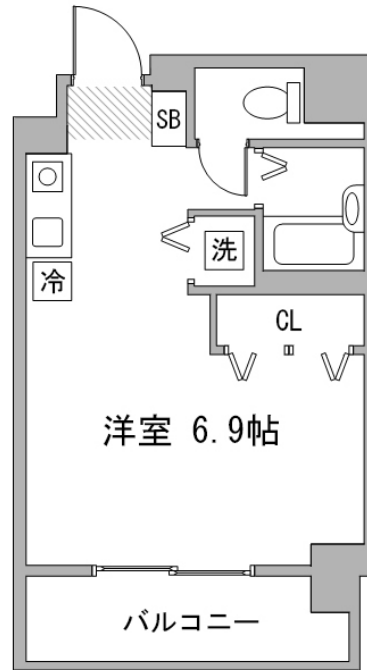

秋葉原・神田各駅徒歩5分。ディープな街として人気の秋葉原エリアです

アットイン秋葉原2

物件基本情報

住所 〒101-0041
東京都千代田区神田須田町2-19-7
メイクスデザイン秋葉原

最寄駅 秋葉原駅(丸山手線(まか)) 徒歩 5分
神田駅(丸山手線(まか)) 徒歩 5分

構造・間取 RC造 2002年08月築 ワンルーム 22.9㎡

周辺環境
《ファミレス》肉の方世秋葉原本店 徒歩 1分
《ファミレス》はなまるうどん秋葉原南店 徒歩 1分
《レンタカー》ニコニコレンタカー神田須田町店 徒歩 2分
《ガソリンスタンド》昭和シェル石油セルフ万世橋 徒歩 2分
《コンビニ》ファミリーマート神田須田町二丁目店 徒歩 2分
《駐車場》NCC神田須田町 徒歩 2分
《幼稚園・保育園》ココファン・ナーサリー神田万世橋 徒歩 2分
《複合モール》マーチエキュート神田万世橋 徒歩 2分

主な設備 オートロック / エレベーター / 宅配ボックス / 光WiFi使い放題 / パス・トイレ別 / ガス給湯 / 温水洗浄便座 / 洗濯機 / IHコンロ / 24時間ゴミ出し可能

駐車場 (オプション) なし

利用料金表

利用期間	利用料 (賃料+水道光熱費)	ルームクリーニング代
1ヶ月以上	9,960 円/日	48,400 円/契約

住宅保険

ご利用料金 830円/月 (不課税)

秋葉原・神田各駅徒歩5分。ディープな街として人気の秋葉原エリアです