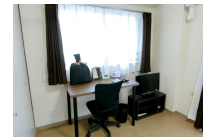

秋葉原・神田各駅徒歩5分。ディープな街として人気の秋葉原エリアです

アットイン秋葉原2

物件基本情報

住所 〒101-0041
東京都千代田区神田須田町2-19-7
メイクスデザイン秋葉原

最寄駅 秋葉原駅(丸山手線(まか)) 徒歩 5分
神田駅(丸山手線(まか)) 徒歩 5分

構造・間取 RC造 2002年08月築 ワンルーム 22.9㎡

周辺環境
《ファミレス》肉の方世秋葉原本店 徒歩 1分
《ファミレス》はなまるうどん秋葉原南店 徒歩 1分
《レンタカー》ニコニコレンタカー神田須田町店 徒歩 2分
《ガソリンスタンド》昭和シェル石油セルフ万世橋 徒歩 2分
《コンビニ》ファミリーマート神田須田町二丁目店 徒歩 2分
《駐車場》NCC神田須田町 徒歩 2分
《幼稚園・保育園》ココファン・ナーサリー神田万世橋 徒歩 2分
《複合モール》マーチエキュート神田万世橋 徒歩 2分

主な設備 オートロック / エレベーター / 宅配ボックス / 光WiFi使い放題 / パス・トイレ別 / ガス給湯 / 温水洗浄便座 / 洗濯機 / IHコンロ / 24時間ゴミ出し可能

駐車場 (オプション) なし

利用料金表

利用期間	利用料 (賃料+水道光熱費)	ルームクリーニング代
1ヶ月以上	9,960 円/日	48,400 円/契約

住宅保険

ご利用料金 830円/月 (不課税)

秋葉原・神田各駅徒歩5分。ディープな街として人気の秋葉原エリアです