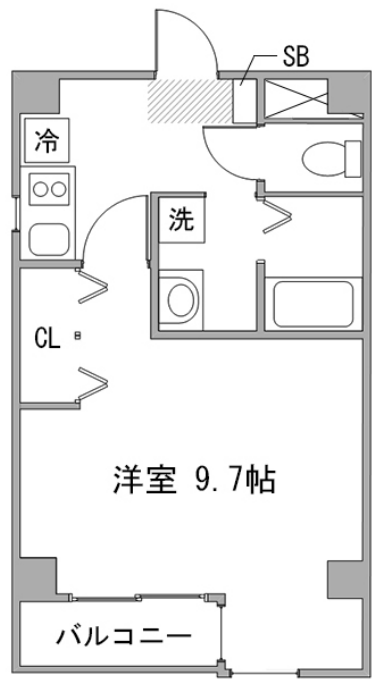

反町駅・神奈川駅各徒歩4分。京急線、東急線の2線ご利用可能です
この物件は全室禁煙部屋のご案内となります。予めご了承ください。

◇アットイン横浜13

物件基本情報

住所	〒221-0825 神奈川県横浜市神奈川区反町1-3-5 プレールドゥーク横浜反町
最寄駅	反町駅(東急東横線ほか) 徒歩 4分 神奈川駅(京急本線ほか) 徒歩 5分
構造・間取	RC造 2005年09月築 1K 30.33㎡
周辺環境	≪その他学校≫大原医療秘書福祉保育専門学校横浜校 徒歩 1分 ≪コンビニ≫ファミリーマート横浜反町一丁目店 徒歩 1分 ≪幼稚園・保育園≫いずみ反町公園保育園 徒歩 2分 ≪銀行≫横浜信用金庫反町支店 徒歩 3分 ≪ドラッグストア≫クリエイトエス・ディー横浜反町店 徒歩 3分 ≪ファミレス≫ジョナサン横浜反町店 徒歩 3分 ≪公園≫反町公園 徒歩 3分 ≪コンビニ≫セブンイレブン横浜反町駅前店 徒歩 3分

主な設備	エレベーター / 光WiFi使い放題 / バス・トイレ別 / ガス給湯 / 温水洗浄便座 / 洗濯機 / 独立洗面台 / IHコンロ
駐車場 (オプション)	なし

利用料金表

利用期間	利用料 (賃料+水道光熱費)	ルームクリーニング代
1ヶ月以上	9,820 円/日	48,400 円/契約

住宅保険

ご利用料金	830円/月 (不課税)

物件の詳細や空室状況の確認、その他ご不明な点など、いつでも気軽にお問い合わせください。

お電話でのお問い合わせ メールでのお問い合わせ

0120-397-010 **info@atinn.jp**

受付時間10:00~17:00(土日祝16:00) 24時間受付中

ひとの幸せを想いもてなす
アットイン