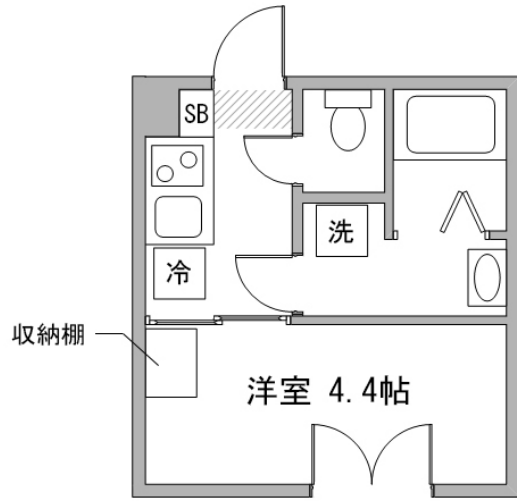

代々木上原駅徒歩9分・代々木八幡駅駅徒歩10分。2017年完成、築浅でキレイです
この物件は全室禁煙部屋のご案内となります。予めご了承ください。

◇アットイン代々木上原1

物件基本情報

住所	〒151-0062 東京都渋谷区元代々木町43-4 ヒルトップ代々木上原
最寄駅	代々木上原駅(小田急小田原線)徒歩 9分 代々木八幡駅(小田急小田原線)徒歩 10分
構造・間取	木造 2017年12月築 1K 16.36㎡
周辺環境	≪銀行≫さらばし銀行幡ヶ谷支店代々木上原出張所 徒歩 3分 ≪ドラッグストア≫ココカラファイン代々木上原店 徒歩 3分 ≪中学校≫渋谷区立代々木中学校 徒歩 3分 ≪幼稚園・保育園≫なでしこ保育園 徒歩 4分 ≪生活雑貨≫ブックオフ総合買取窓口代々木上原駅前店 徒歩 4分 ≪ドラッグストア≫ドラッグストアスマイル代々木西原店 徒歩 4分 ≪幼稚園・保育園≫元代々木保育園 徒歩 4分 ≪幼稚園・保育園≫西原(ほほえみ)保育園 徒歩 4分

主な設備	オートロック / 光WiFi使い放題 / バス・トイレ別 / ガス給湯 / 浴室乾燥機 / 温水洗浄便座 / 洗濯機 / 独立洗面台 / IHコンロ / 快適テレワーク / 24時間ゴミ出し可能
駐車場 (オプション)	なし

利用料金表		
利用期間	利用料 (賃料+水道光熱費)	ルームクリーニング代
1ヶ月以上	9,480 円/日	48,400 円/契約

住宅保険	
ご利用料金	830円/月 (不課税)

代々木上原駅徒歩9分・代々木八幡駅駅徒歩10分。2017年完成、築浅でキレイです

物件の詳細や空室状況の確認、その他ご不明点など、いつでも気軽にお問い合わせください。

お電話でのお問い合わせ メールでのお問い合わせ

0120-397-010 **info@atinn.jp**

受付時間10:00~17:00(土日祝16:00)

24時間受付中