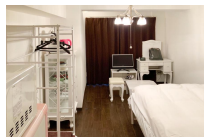

西荻窪駅徒歩3分・井の頭公園駅徒歩20分。ゆったりした懐かしい雰囲気のエリアです

アットイン吉祥寺1

物件基本情報

住所	〒167-0042 東京都杉並区西荻北3-13-4 メゾンドール西荻窪
最寄駅	西荻窪駅(JR中央線(快速)ほか) 徒歩 4分 吉祥寺駅(JR中央本線(東京～塩尻)ほか) 徒歩 23分
構造・間取	RC造 1992年09月築 1K 18.29㎡
周辺環境	《銀行》西京信用金庫西荻窪支店 徒歩 1分 《銀行》ゆうちょ銀行本店西荻窪駅前出張所 徒歩 2分 《ドラッグストア》ミネドラッグ西荻窪駅前店 徒歩 2分 《本屋》(株) 今野書店 徒歩 3分 《ファーストフード》モスバーガー西荻窪北口店 徒歩 3分 《スーパー》西友西荻窪店 徒歩 3分 《コンビニ》セブンイレブン西荻北店 徒歩 3分 《(不明)》西荻窪駅 徒歩 3分

主な設備	オートロック / エレベーター / 宅配ボックス / 光WiFi使い放題 / ユニットバス / ガス給湯 / 洗濯機 / ガスコンロ / 24時間ゴミ出し可能
駐車場 (オプション)	なし

利用料金表

利用期間	利用料 (賃料+水道光熱費)	ルームクリーニング代
1ヶ月以上	8,020 円/日	48,400 円/契約

住宅保険

ご利用料金	830円/月 (不課税)

西荻窪駅徒歩3分・井の頭公園駅徒歩20分。ゆったりした懐かしい雰囲気のエリアです