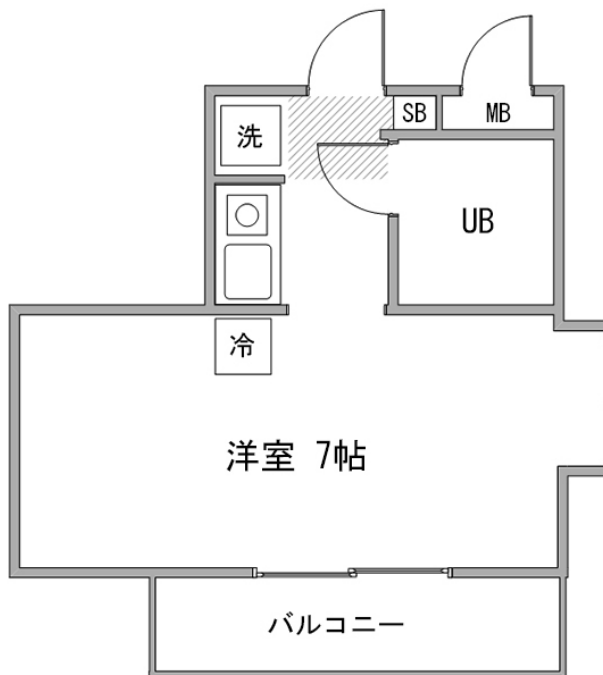

東中野駅徒歩7分・落合駅徒歩8分。JRと東京メトロの2線利用可で便利！
この物件は全室禁煙部屋のご案内となります。予めご了承ください。

アットイン中野5

物件基本情報

住所	〒169-0074 東京都新宿区北新宿4-30-7 スカイコート新宿第7	
最寄駅	東中野駅(JR中央線(快速)ほか) 徒歩 7分 落合駅(東京メトロ東西線ほか) 徒歩 10分	
構造・間取	RC造 1996年05月築 ワンルーム 19.04㎡	
周辺環境	≪その他学校≫ベルグ歯歯薬学部受験予備校 徒歩 3分 ≪ドラッグストア≫ミネドラッグユニゾンモール東中野店 徒歩 3分 ≪幼稚園・保育園≫東中野プチ・クレイシュ 徒歩 3分 ≪スーパー≫キッチンコート東中野店 徒歩 3分 ≪観光スポット≫円照寺 徒歩 4分 ≪幼稚園・保育園≫新宿区立淀橋第四幼稚園 徒歩 4分 ≪冠婚葬祭場≫west53rd日本閣 徒歩 4分 ≪銀行≫西武信用金庫高田馬場支店 徒歩 5分	
主な設備	オートロック / エレベーター / 光WiFi使い放題 / ユニットバス / ガス給湯 / 洗濯機 / 皿コンロ / 快適テレワーク / 24時間ゴミ出し可能	
駐車場 (オプション)	なし	
利用料金表		
利用期間	利用料 (賃料+水道光熱費)	ルームクリーニング代
1ヶ月以上	8,120 円/日	48,400 円/契約
住宅保険		
ご利用料金	830円/月 (不課税)	

東中野駅徒歩7分・落合駅徒歩8分。JRと東京メトロの2線利用可で便利！