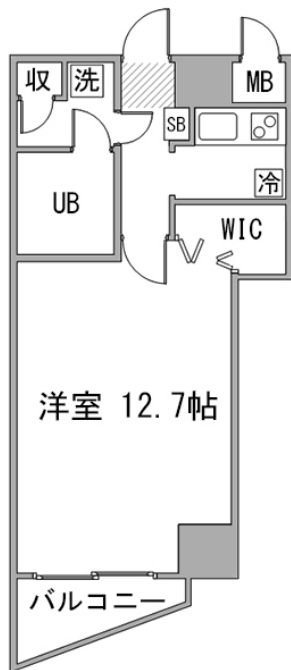

広尾駅徒歩11分・乃木坂駅徒歩15分。人気の麻布エリアで充実のステイ
この物件は全室禁煙部屋のご案内となります。予めご了承ください。

◇アットイン六本木7

物件基本情報

住所	〒106-0031 東京都港区西麻布4-11-2 日神パレスステージ西麻布
最寄駅	広尾駅(東京メトロ日比谷線)徒歩 11分 乃木坂駅(東京メトロ千代田線)徒歩 15分
構造・間取	SRC造 1996年03月築 1K 38.2㎡
周辺環境	《コンビニ》ローソン西麻布四丁目店 徒歩 1分 《銀行》三井住友銀行麻布支店 徒歩 1分 《大使館・領事館》エルサルバドル共和国大使館 徒歩 1分 《大使館・領事館》コスタリカ共和国大使館 徒歩 1分 《大使館・領事館》イエメン共和国大使館 徒歩 1分 《大使館・領事館》在東京ハイチ共和国総領事館 徒歩 1分 《大使館・領事館》ドミニカ共和国大使館 徒歩 1分 《大使館・領事館》ハイチ共和国大使館 徒歩 1分
主な設備	オートロック / エレベーター / 宅配ボックス / 光WiFi使い放題 / ユニットバス / ガス給湯 / 浴室乾燥機 / 洗濯機 / ガスコンロ / ソファ / 24時間ゴミ出し可能
駐車場 (オプション)	なし

利用料金表

利用期間	利用料 (賃料+水道光熱費)	ルームクリーニング代
1ヶ月以上	14,480 円/日	48,400 円/契約

住宅保険

ご利用料金	830円/月 (不課税)

広尾駅徒歩11分・乃木坂駅徒歩15分。人気の麻布エリアで充実のステイ