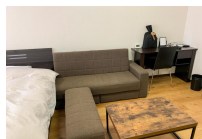

広尾駅徒歩11分・乃木坂駅徒歩15分。人気の麻布エリアで充実のステイ
この物件は全室禁煙部屋のご案内となります。予めご了承ください。

◇アットイン六本木7

物件基本情報

住所	〒106-0031 東京都港区西麻布4-11-2 日神パレスステージ西麻布
最寄駅	広尾駅(東京メトロ日比谷線)徒歩 11分 乃木坂駅(東京メトロ千代田線)徒歩 15分
構造・間取	SRC造 1996年03月築 1K 38.2㎡
周辺環境	《コンビニ》ローソン西麻布四丁目店 徒歩 1分 《銀行》三井住友銀行麻布支店 徒歩 1分 《大使館・領事館》エルサルバドル共和国大使館 徒歩 1分 《大使館・領事館》コスタリカ共和国大使館 徒歩 1分 《大使館・領事館》イエメン共和国大使館 徒歩 1分 《大使館・領事館》在東京ハイチ共和国総領事館 徒歩 1分 《大使館・領事館》ドミニカ共和国大使館 徒歩 1分 《大使館・領事館》ハイチ共和国大使館 徒歩 1分
主な設備	オートロック / エレベーター / 宅配ボックス / 光WiFi使い放題 / ユニットバス / ガス給湯 / 浴室乾燥機 / 洗濯機 / ガスコンロ / ソファ / 24時間ゴミ出し可能
駐車場 (オプション)	なし

利用料金表

利用期間	利用料 (賃料+水道光熱費)	ルームクリーニング代
1ヶ月以上	14,480 円/日	48,400 円/契約

住宅保険

ご利用料金	830円/月 (不課税)

広尾駅徒歩11分・乃木坂駅徒歩15分。人気の麻布エリアで充実のステイ