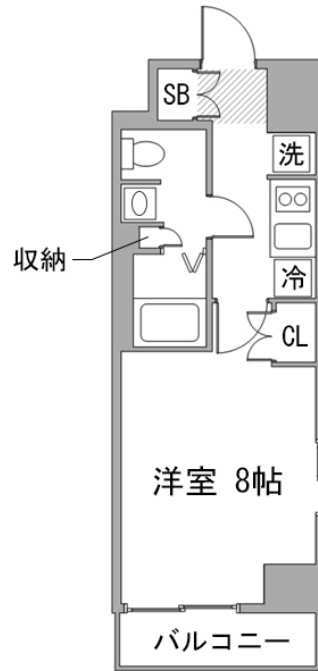

東陽町駅徒歩8分・木場駅徒歩9分。都内へはもちろん船橋方面へのアクセスも抜群です
この物件は全室禁煙部屋のご案内となります。予めご了承ください。

◇アットイン東陽町1

物件基本情報

住所	〒135-0016 東京都江東区東陽1-35-8 GENOVIA東陽町green veil
最寄駅	東陽町駅(東京メトロ東西線(ま)) 徒歩 8 分 木場駅(東京メトロ東西線(ま)) 徒歩 9 分
構造・間取	RC造 2013年11月築 1K 26.1㎡
周辺環境	《ビジネスホテル》ホテルリブマックス東京木場 徒歩 2 分 《幼稚園・保育園》東陽保育園 徒歩 2 分 《コンビニ》セブンイレブン東陽店 徒歩 3 分 《スーパー》まいばすけっと東陽1丁目店 徒歩 3 分 《スーパー》まいばすけっと江東東陽1丁目店 徒歩 3 分 《コンビニ》ローソンスストア100東陽1丁目店 徒歩 3 分 《公園》洲崎川緑道公園 徒歩 3 分 《ドラッグストア》くすりの福太郎東陽町3丁目店 徒歩 3 分
主な設備	オートロック / エレベーター / 宅配ボックス / 光WiFi使い放題 / バス・トイレ別 / ガス給湯 / 浴室乾燥機 / 温水洗浄便座 / 洗濯機 / 独立洗面台 / ガスコンロ / 24時間ゴミ出し可能
駐車場 (オプション)	なし

利用料金表

利用期間	利用料 (賃料+水道光熱費)	ルームクリーニング代
1ヶ月以上	9,960 円/日	48,400 円/契約

住宅保険

ご利用料金	830円/月 (不課税)