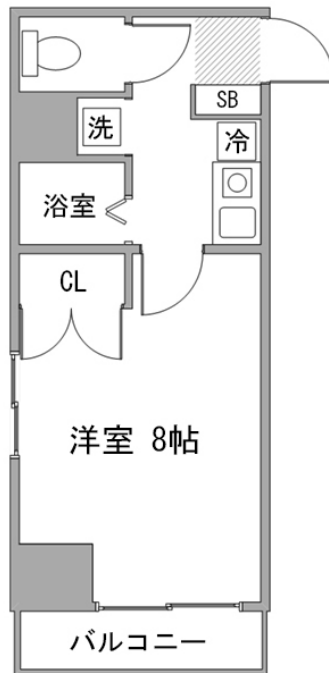

蒲田駅・蓮沼駅各徒歩5分。東京工科大学蒲田キャンパスまですぐ！
禁煙のお部屋のご用意がございます。ご希望の際にはお申し付けください。

◇アットイン蒲田4

物件基本情報

住所	〒144-0051 東京都大田区西蒲田7-9-2 スカイコート蒲田駅前
最寄駅	蓮沼駅(東急池上線(ほか)) 徒歩 5分 蒲田駅(JR京浜東北線(ほか)) 徒歩 6分
構造・間取	RC造 1999年01月築 1K 25.82㎡
周辺環境	≪病院≫医療法人社団森と海東京東京蒲田病院 徒歩 1分 ≪ファーストフード≫なか卯蒲田駅西口店 徒歩 2分 ≪コンビニ≫セブンイレブン西蒲田5丁目店 徒歩 2分 ≪銀行≫りそな銀行蒲田支店 徒歩 2分 ≪コンビニ≫セブンイレブン大田区西蒲田7丁目店 徒歩 3分 ≪その他買い物≫東京靴流通センター蒲田西口サンライズ店 徒歩 3分 ≪その他グルメ≫サブウェイサンライズ蒲田店 徒歩 3分 ≪その他買い物≫auショップ蒲田西口 徒歩 3分

蒲田駅・蓮沼駅各徒歩5分。東京工科大学蒲田キャンパスまですぐ！

周辺地図

物件の詳細や空室状況の確認、その他ご不明点など、いつでも気軽にお問い合わせください。

お電話でのお問い合わせ メールでのお問い合わせ

 **0120-397-010**  **info@atinn.jp**

受付時間10:00~17:00(土日祝16:00) 24時間受付中

ひとの幸せを想い もてなす
アットイン