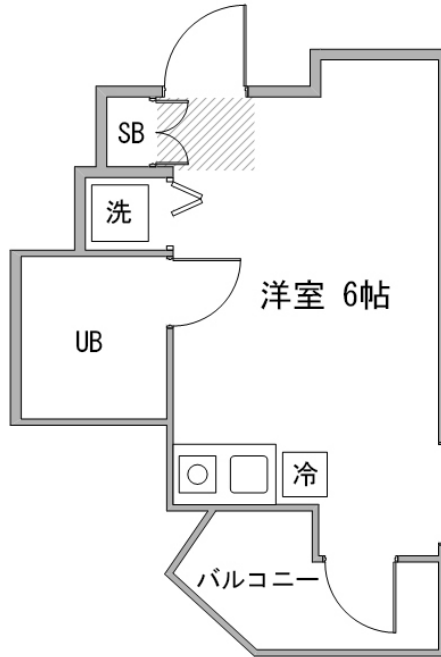

東小金井駅・新小金井駅各徒歩10分。東京農工大学小金井キャンパス目の前です！

◇アットイン武蔵小金井1-1

物件基本情報

住所	〒184-0012 東京都小金井市中町2-17-18 ステラコート武蔵小金井
最寄駅	新小金井駅(西武多摩川線)徒歩 12分 東小金井駅(中央線(快速))徒歩 13分
構造・間取	RC造 1994年01月築 ワンルーム 17.01㎡
周辺環境	≪スーパー≫いなげや21小金井中町店 徒歩 1分 ≪コンビニ≫ローソン小金井中町二丁目店 徒歩 1分 ≪博物館≫東京農工大学科学博物館 徒歩 1分 ≪大学≫国立東京農工大学工学部 徒歩 2分 ≪幼稚園・保育園≫せいしん幼稚園 徒歩 3分 ≪図書館≫東京農工大学図書館小金井図書館 徒歩 3分 ≪ゴルフ・テニス等≫栗山公園健康運動センター 徒歩 4分 ≪幼稚園・保育園≫キッズガーデン新小金井 徒歩 4分
主な設備	エレベーター / 光WiFi使い放題 / ユニットバス / ガス給湯 / 洗濯機 IHコンロ
駐車場 (オプション)	なし

利用料金表

利用期間	利用料 (賃料+水道光熱費)	ルームクリーニング代
1ヶ月以上	6,420 円/日	48,400 円/契約

住宅保険

ご利用料金	830円/月 (不課税)

東小金井駅・新小金井駅各徒歩10分。東京農工大学小金井キャンパス目の前です！