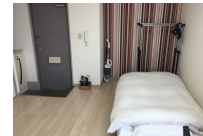

東小金井駅・新小金井駅各徒歩10分。東京農工大学小金井キャンパス目の前です！

◇アットイン武蔵小金井1-1

物件基本情報

住所	〒184-0012 東京都小金井市中町2-17-18 ステラコート武蔵小金井
最寄駅	新小金井駅(西武多摩川線)徒歩 12分 東小金井駅(中央線(快速))徒歩 13分
構造・間取	RC造 1994年01月築 ワンルーム 17.01㎡
周辺環境	≪スーパー≫いなげや21小金井中町店 徒歩 1分 ≪コンビニ≫ローソン小金井中町二丁目店 徒歩 1分 ≪博物館≫東京農工大学科学博物館 徒歩 1分 ≪大学≫国立東京農工大学工学部 徒歩 2分 ≪幼稚園・保育園≫せいしん幼稚園 徒歩 3分 ≪図書館≫東京農工大学図書館小金井図書館 徒歩 3分 ≪ゴルフ・テニス等≫栗山公園健康運動センター 徒歩 4分 ≪幼稚園・保育園≫キッズガーデン新小金井 徒歩 4分
主な設備	エレベーター / 光WiFi使い放題 / ユニットバス / ガス給湯 / 洗濯機 IHコンロ
駐車場 (オプション)	なし

利用料金表

利用期間	利用料 (賃料+水道光熱費)	ルームクリーニング代
1ヶ月以上	6,420 円/日	48,400 円/契約

住宅保険

ご利用料金	830円/月 (不課税)

東小金井駅・新小金井駅各徒歩10分。東京農工大学小金井キャンパス目の前です！