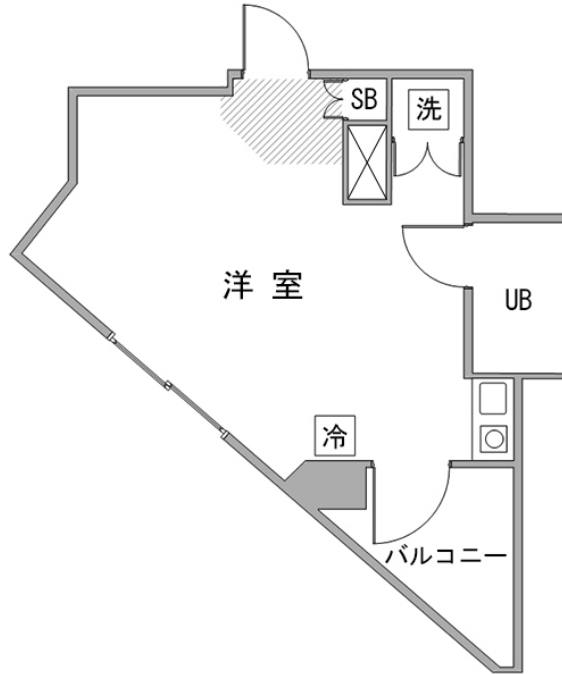

東小金井駅・新小金井駅各徒歩10分。JR中央線で新宿・東京方面へも1本でらくらく！

◇アットイン武蔵小金井1-2

物件基本情報

住所	〒184-0012 東京都小金井市中町2-17-18 ステラコート武蔵小金井
最寄駅	新小金井駅(西武多摩川線ほか) 徒歩 12分 東小金井駅(JR中央線(快速)ほか) 徒歩 13分
構造・間取	RC造 1994年01月築 ワンルーム 20㎡
周辺環境	≪スーパー≫いなげや武蔵小金井中町店 徒歩 1分 ≪コンビニ≫ローソン小金井中町二丁目店 徒歩 1分 ≪博物館≫東京農工大学科学博物館 徒歩 1分 ≪大学≫国立東京農工大学工学部 徒歩 2分 ≪幼稚園・保育園≫せいしん幼稚園 徒歩 3分 ≪図書館≫東京農工大学図書館小金井図書館 徒歩 3分 ≪ゴルフ・テニス等≫栗山公園健康運動センター 徒歩 4分 ≪幼稚園・保育園≫キッズガーデン新小金井 徒歩 4分

主な設備	エレベーター / 光WiFi使い放題 / ユニットバス / ガス給湯 / 洗濯機 IHコンロ

駐車場 (オプション)	なし

利用料金表

利用期間	利用料 (賃料+水道光熱費)	ルームクリーニング代
1ヶ月以上	6,320 円/日	48,400 円/契約

住宅保険

ご利用料金	830円/月 (不課税)