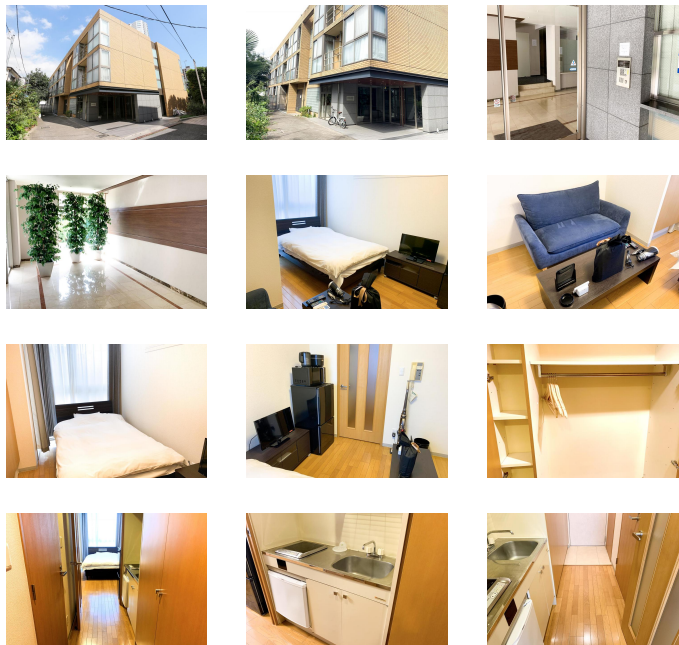

高輪台駅徒歩4分・白金台駅徒歩7分。明治学院大学へも徒歩圏内です

◇アットイン品川7-1

物件基本情報

住所	〒108-0071 東京都港区白金台2-12-33 メイクスデザイン白金台
最寄駅	高輪台駅(都営浅草線ほか) 徒歩 5分 白金台駅(東京メトロ南北線ほか) 徒歩 10分

構造・間取	RC造 2000年09月築 1K 22.18㎡

周辺環境	<<幼稚園・保育園>>えほんのもり白金台保育園 徒歩 2分 <<ガソリンスタンド>>昭和シェル石油白金 徒歩 3分 <<中学校>>私立頤栄女子学院中学校 徒歩 3分 <<銀行>>みずほ銀行高輪台支店 徒歩 3分 <<大使館・領事館>>マラウイ共和国大使館 徒歩 3分 <<コンビニ>>ローソン白金台二丁目店 徒歩 3分 <<幼稚園・保育園>>ニチイキッズ白金台保育園 徒歩 4分 <<コンビニ>>ナチュラルローソン高輪台駅前店 徒歩 4分

主な設備	オートロック / 光WiFi使い放題 / バス・トイレ別 / 深夜電気温水器 / 浴室乾燥機 / 温水洗浄便座 / 洗濯機 / 独立洗面台 / IHコンロ / 24時間ゴミ出し可能

駐車場 (オプション)	なし

利用料金表

利用期間	利用料 (賃料+水道光熱費)	ルームクリーニング代
1ヶ月以上	10,300 円/日	48,400 円/契約

住宅保険

ご利用料金	830円/月 (不課税)

高輪台駅徒歩4分・白金台駅徒歩7分。明治学院大学へも徒歩圏内です

物件の詳細や空室状況の確認、その他ご不明な点など、いつでも気軽にお問い合わせください。

お電話でのお問い合わせ メールでのお問い合わせ

0120-397-010 **info@atinn.jp**

受付時間10:00~17:00(土日祝16:00) 24時間受付中

ひとの幸せを想い もてなす

アットイン