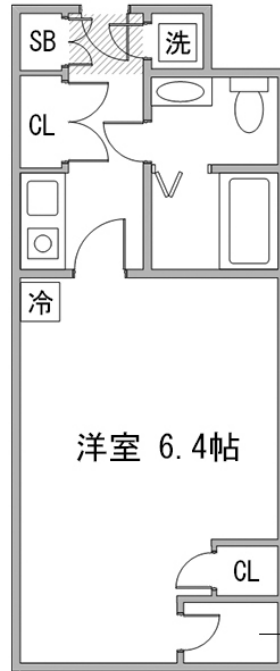

高輪台駅徒歩4分・白金台駅徒歩7分。明治学院大学へも徒歩圏内です

◇アットイン品川7-1

物件基本情報

住所	〒108-0071 東京都港区白金台2-12-33 メイクスデザイン白金台
最寄駅	高輪台駅(都営浅草線ほか) 徒歩 5分 白金台駅(東京メトロ南北線ほか) 徒歩 10分

構造・間取	RC造 2000年09月築 1K 22.18㎡

周辺環境	<<幼稚園・保育園>>えほんのもり白金台保育園 徒歩 2分 <<ガソリンスタンド>>昭和シェル石油白金 徒歩 3分 <<中学校>>私立頤栄女子学院中学校 徒歩 3分 <<銀行>>みずほ銀行高輪台支店 徒歩 3分 <<大使館・領事館>>マラウイ共和国大使館 徒歩 3分 <<コンビニ>>ローソン白金台二丁目店 徒歩 3分 <<幼稚園・保育園>>ニチイキッズ白金台保育園 徒歩 4分 <<コンビニ>>ナチュラルローソン高輪台駅前店 徒歩 4分

主な設備	オートロック / 光WiFi使い放題 / バス・トイレ別 / 深夜電気温水器 / 浴室乾燥機 / 温水洗浄便座 / 洗濯機 / 独立洗面台 / IHコンロ / 24時間ゴミ出し可能

駐車場 (オプション)	なし

利用料金表

利用期間	利用料 (賃料+水道光熱費)	ルームクリーニング代
1ヶ月以上	10,300 円/日	48,400 円/契約

住宅保険

ご利用料金	830円/月 (不課税)

高輪台駅徒歩4分・白金台駅徒歩7分。明治学院大学へも徒歩圏内です

物件の詳細や空室状況の確認、その他ご不明な点など、いつでも気軽にお問い合わせください。

お電話でのお問い合わせ メールでのお問い合わせ

0120-397-010 **info@atinn.jp**

受付時間10:00~17:00(土日祝16:00) 24時間受付中

ひとの幸せを想い もてなす

アットイン