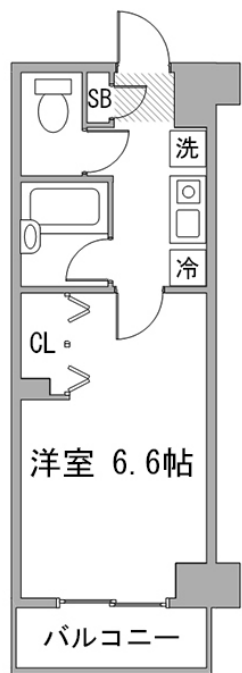

主な設備
オートロック / エレベーター / 宅配ボックス / 光WiFi使い放題 / バス・トイレ別 / ガス給湯 / 温水洗浄便座 / 洗濯機 / ガスコンロ / 24時間ゴミ出し可能

駐車場 (オプション)
なし

利用料金表

利用期間	利用料 (賃料+水道光熱費)	ルームクリーニング代
1ヶ月以上	10,400 円/日	48,400 円/契約

住宅保険

ご利用料金 830円/月 (不課税)

東新宿駅徒歩5分・新大久保駅徒歩8分。新大久保はもちろん新宿へも徒歩圏内です