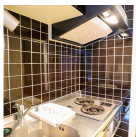

立川駅徒歩7分・立川南駅徒歩9分。都心まで1本！ベッドタウンとしても人気の街です
この物件は全室禁煙部屋のご案内となります。予めご了承ください。

◇アットイン立川5

物件基本情報

住所	〒190-0022 東京都立川市錦町1-6-26 ラ・シード立川セレンシア	
最寄駅	立川駅(有南武線ほか) 徒歩 7分 立川南駅(多摩モノレールほか) 徒歩 9分	
構造・間取	RC造 2009年08月築 1K 21.39㎡	
周辺環境	≪病院≫川野病院 徒歩 2分 ≪コンビニ≫ファミリーマート立川錦町店 徒歩 2分 ≪ファミレス≫焼肉酒家牛角立川店 徒歩 3分 ≪コンビニ≫ローソン錦町一丁目店 徒歩 3分 ≪コンビニ≫ファミリーマート立川北口店 徒歩 3分 ≪その他レジャー≫ウインズ立川A館 徒歩 3分 ≪ラーメン≫天下一品立川店 徒歩 3分 ≪その他レジャー≫ウインズ立川B館 徒歩 3分	
主な設備	オートロック / エレベーター / 宅配ボックス / 光WiFi使い放題 / バス・トイレ別 / ガス給湯 / 浴室乾燥機 / 温水洗浄便座 / 洗濯機 / ガスコンロ / 24時間ゴミ出し可能	
駐車場 (オプション)	なし	

利用料金表

利用期間	利用料 (賃料+水道光熱費)	ルームクリーニング代
1ヶ月以上	8,800 円/日	48,400 円/契約

住宅保険

ご利用料金	830円/月 (不課税)

立川駅徒歩7分・立川南駅徒歩9分。都心まで1本！ベッドタウンとしても人気の街です