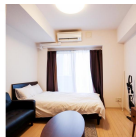

立川駅徒歩7分・立川南駅徒歩9分。都心まで1本！ベッドタウンとしても人気の街です
この物件は全室禁煙部屋のご案内となります。予めご了承ください。

◇アットイン立川5

物件基本情報

住所	〒190-0022 東京都立川市錦町1-6-26 ラ・シード立川セレンシア	
最寄駅	立川駅(有南武線ほか) 徒歩 7分 立川南駅(多摩モノレールほか) 徒歩 9分	
構造・間取	RC造 2009年08月築 1K 21.39㎡	
周辺環境	≪病院≫川野病院 徒歩 2分 ≪コンビニ≫ファミリーマート立川錦町店 徒歩 2分 ≪ファミレス≫焼肉酒家牛角立川店 徒歩 3分 ≪コンビニ≫ローソン錦町一丁目店 徒歩 3分 ≪コンビニ≫ファミリーマート立川北口店 徒歩 3分 ≪その他レジャー≫ウインズ立川A館 徒歩 3分 ≪ラーメン≫天下一品立川店 徒歩 3分 ≪その他レジャー≫ウインズ立川B館 徒歩 3分	
主な設備	オートロック / エレベーター / 宅配ボックス / 光WiFi使い放題 / バス・トイレ別 / ガス給湯 / 浴室乾燥機 / 温水洗浄便座 / 洗濯機 / ガスコンロ / 24時間ゴミ出し可能	
駐車場 (オプション)	なし	

利用料金表

利用期間	利用料 (賃料+水道光熱費)	ルームクリーニング代
1ヶ月以上	8,800 円/日	48,400 円/契約

住宅保険

ご利用料金	830円/月 (不課税)

立川駅徒歩7分・立川南駅徒歩9分。都心まで1本！ベッドタウンとしても人気の街です