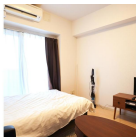

立川駅徒歩7分・立川南駅徒歩9分。都心まで1本！ベッドタウンとしても人気の街です
この物件は全室禁煙部屋のご案内となります。予めご了承ください。

◇アットイン立川5

物件基本情報

住所	〒190-0022 東京都立川市錦町1-6-26 ラ・シード立川セレンシア	
最寄駅	立川駅(有南武線ほか) 徒歩 7分 立川南駅(多摩モノレールほか) 徒歩 9分	
構造・間取	RC造 2009年08月築 1K 21.39㎡	
周辺環境	≪病院≫川野病院 徒歩 2分 ≪コンビニ≫ファミリーマート立川錦町店 徒歩 2分 ≪ファミレス≫焼肉酒家牛角立川店 徒歩 3分 ≪コンビニ≫ローソン錦町一丁目店 徒歩 3分 ≪コンビニ≫ファミリーマート立川北口店 徒歩 3分 ≪その他レジャー≫ウインズ立川A館 徒歩 3分 ≪ラーメン≫天下一品立川店 徒歩 3分 ≪その他レジャー≫ウインズ立川B館 徒歩 3分	
主な設備	オートロック / エレベーター / 宅配ボックス / 光WiFi使い放題 / バス・トイレ別 / ガス給湯 / 浴室乾燥機 / 温水洗浄便座 / 洗濯機 / ガスコンロ / 24時間ゴミ出し可能	
駐車場 (オプション)	なし	

利用料金表

利用期間	利用料 (賃料+水道光熱費)	ルームクリーニング代
1ヶ月以上	8,800 円/日	48,400 円/契約

住宅保険

ご利用料金	830円/月 (不課税)

立川駅徒歩7分・立川南駅徒歩9分。都心まで1本！ベッドタウンとしても人気の街です