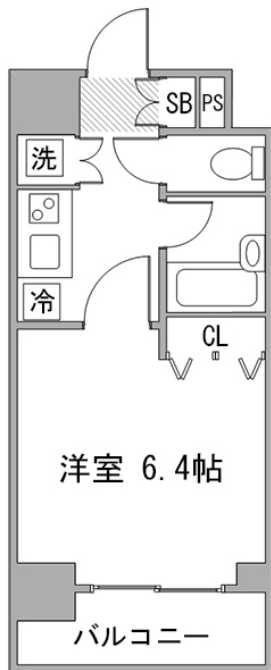

立川駅徒歩7分・立川南駅徒歩9分。都心まで1本！ベッドタウンとしても人気の街です
この物件は全室禁煙部屋のご案内となります。予めご了承ください。

◇アットイン立川5

物件基本情報

住所	〒190-0022 東京都立川市錦町1-6-26 ラ・シード立川セレンシア	
最寄駅	立川駅(有南武線ほか) 徒歩 7分 立川南駅(多摩モノレールほか) 徒歩 9分	
構造・間取	RC造 2009年08月築 1K 21.39㎡	
周辺環境	≪病院≫川野病院 徒歩 2分 ≪コンビニ≫ファミリーマート立川錦町店 徒歩 2分 ≪ファミレス≫焼肉酒家牛角立川店 徒歩 3分 ≪コンビニ≫ローソン錦町一丁目店 徒歩 3分 ≪コンビニ≫ファミリーマート立川北口店 徒歩 3分 ≪その他レジャー≫ウインズ立川A館 徒歩 3分 ≪ラーメン≫天下一品立川店 徒歩 3分 ≪その他レジャー≫ウインズ立川B館 徒歩 3分	
主な設備	オートロック / エレベーター / 宅配ボックス / 光WiFi使い放題 / バス・トイレ別 / ガス給湯 / 浴室乾燥機 / 温水洗浄便座 / 洗濯機 / ガスコンロ / 24時間ゴミ出し可能	
駐車場 (オプション)	なし	

利用料金表

利用期間	利用料 (賃料+水道光熱費)	ルームクリーニング代
1ヶ月以上	8,800 円/日	48,400 円/契約

住宅保険

ご利用料金	830円/月 (不課税)

立川駅徒歩7分・立川南駅徒歩9分。都心まで1本！ベッドタウンとしても人気の街です