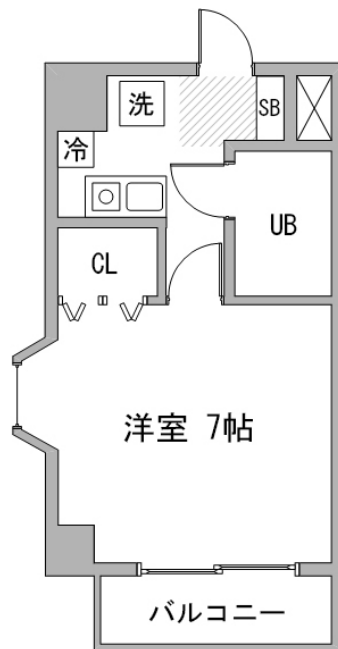

町田駅 徒歩7分・相模大野駅
徒歩26分。都内へも横浜へも近い！便利なエリアです

アットイン町田6-1

物件基本情報

住所	〒194-0013 東京都町田市原町田2-4-1 ライオンズルーセント町田
最寄駅	町田駅(京横浜線ほか) 徒歩 7分 相模大野駅(小田急小田原線ほか) 徒歩 26分
構造・間取	RC造 1989年02月築 1K 24.09㎡
周辺環境	《スーパー》miniピアゴ原町田2丁目店 徒歩 1分 《コンビニ》ファミリーマートサンズ原町田三丁目店 徒歩 3分 《ドラッグストア》スギ薬局原町田店 徒歩 3分 《ラーメン》らあめん花月嵐原町田店 徒歩 3分 《コンビニ》セブンイレブン原町田店 徒歩 4分 《冠婚葬祭場》ベストウェスタンレンブラントホテル東京町田 徒歩 4分 《図書館》町田市立中央図書館 徒歩 4分 《その他グルメ》ドトールコーヒESHOP町田ターミナル店 徒歩 4分
主な設備	オートロック / エレベーター / 宅配ボックス / 光WiFi使い放題 / ユニットバス / ガス給湯 / 洗濯機 / IHコンロ
駐車場 (オプション)	なし

利用料金表

利用期間	利用料 (賃料+水道光熱費)	ルームクリーニング代
1ヶ月以上	6,420 円/日	48,400 円/契約

住宅保険

ご利用料金	830円/月 (不課税)

町田駅 徒歩7分・相模大野駅 徒歩26分。都内へも横浜へも近い！便利なエリアです