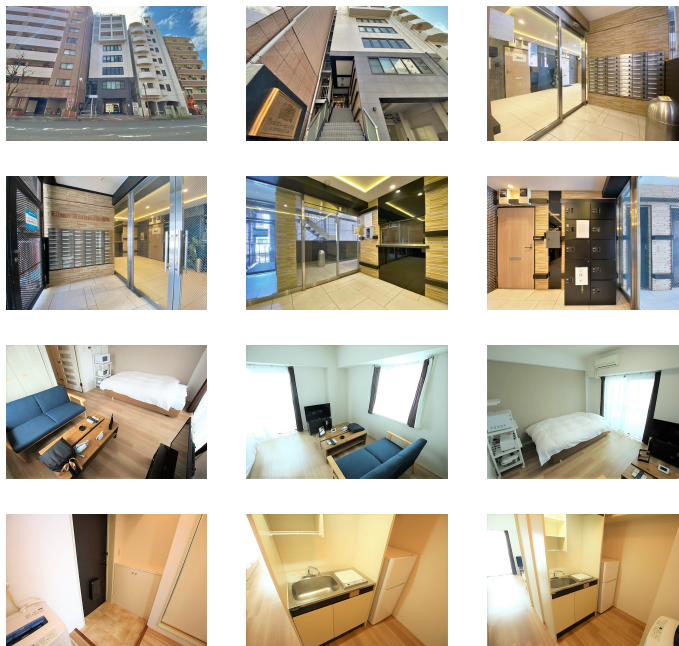

町田駅 徒歩7分・相模大野駅
徒歩26分。都内へも横浜へも近い！便利なエリアです

アットイン町田6-1

物件基本情報

住所	〒194-0013 東京都町田市原町田2-4-1 ライオンズルーセント町田
最寄駅	町田駅(京横浜線ほか) 徒歩 7分 相模大野駅(小田急小田原線ほか) 徒歩 26分
構造・間取	RC造 1989年02月築 1K 24.09㎡
周辺環境	《スーパー》miniピアゴ原町田2丁目店 徒歩 1分 《コンビニ》ファミリーマートサンズ原町田三丁目店 徒歩 3分 《ドラッグストア》スギ薬局原町田店 徒歩 3分 《ラーメン》らあめん花月嵐原町田店 徒歩 3分 《コンビニ》セブンイレブン原町田店 徒歩 4分 《冠婚葬祭場》ベストウェスタンレンブラントホテル東京町田 徒歩 4分 《図書館》町田市立中央図書館 徒歩 4分 《その他グルメ》ドトールコーヒESHOP町田ターミナル店 徒歩 4分
主な設備	オートロック / エレベーター / 宅配ボックス / 光WiFi使い放題 / ユニットバス / ガス給湯 / 洗濯機 / IHコンロ
駐車場 (オプション)	なし

利用料金表

利用期間	利用料 (賃料+水道光熱費)	ルームクリーニング代
1ヶ月以上	6,420 円/日	48,400 円/契約

住宅保険

ご利用料金	830円/月 (不課税)

町田駅 徒歩7分・相模大野駅 徒歩26分。都内へも横浜へも近い！便利なエリアです