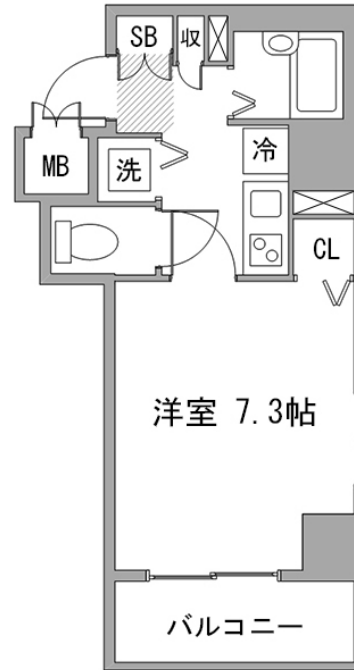

伊勢佐木長者町駅徒歩3分・関内駅徒歩6分。慌ただし朝も安心の駅近物件です
この物件は全室禁煙部屋のご案内となります。予めご了承ください。

◆アットイン横浜関内1-1

物件基本情報

住所	〒231-0032 神奈川県横浜市中区不老町3-12-8 グランド・ガーラ横浜関内
最寄駅	伊勢佐木長者町駅(横浜市営地下鉄ブルーライン(まか)) 徒歩 3分 関内駅(JR根岸線(まか)) 徒歩 6分 石川町駅(JR根岸線(まか)) 徒歩 13分
構造・間取	SRC造 2002年02月築 1K 24.17㎡
周辺環境	《スーパー》まいばすけっと横浜不老町2丁目店 徒歩 1分 《その他文化施設》横浜市技能文化会館技能文化展示室匠プラザ 徒歩 1分 《ゴルフ・テニス等》横浜市日ノ出川公園テニスコート 徒歩 1分 《コンビニ》ローソン横浜不老町三丁目店 徒歩 1分 《郵便局》横浜長者町郵便局 徒歩 2分 《病院》医療法人回生会ふれあい横浜ホスピタル 徒歩 2分 《コンビニ》ローソンスストア100伊勢佐木長者町店 徒歩 2分 《ゴルフ・テニス等》横浜文化体育館 徒歩 2分
主な設備	オートロック / エレベーター / 宅配ボックス / オンライン警備システム / 光WiFi使い放題 / バス・トイレ別 / ガス給湯 / 浴室乾燥機 / 温水洗浄便座 / 洗濯機 / ガスコンロ / ソファ / 24時間ゴミ出し可能
駐車場 (オプション)	徒歩 6分 1,210円/日

利用料金表

利用期間	利用料 (賃料+水道光熱費)	ルームクリーニング代
1ヶ月以上	9,020 円/日	48,400 円/契約

住宅保険

ご利用料金	830円/月 (不課税)

伊勢佐木長者町駅徒歩3分・関内駅徒歩6分。慌ただし朝も安心の駅近物件です