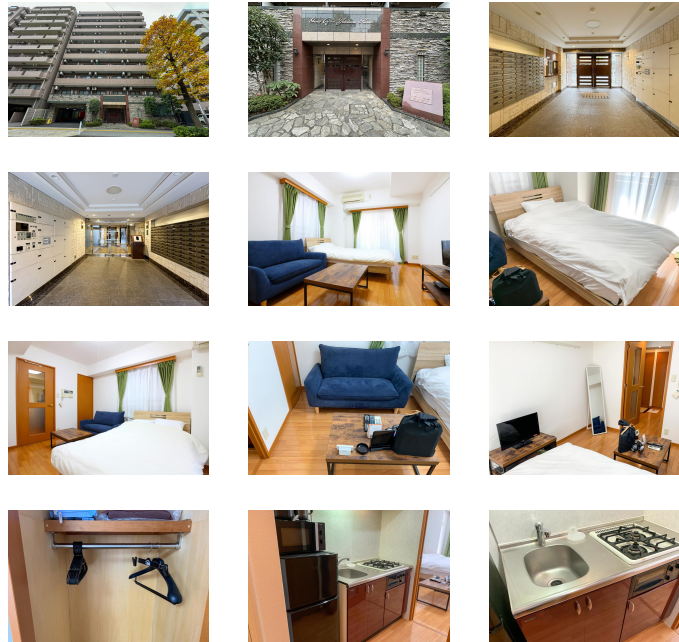

伊勢佐木長者町駅徒歩3分・関内駅徒歩6分。慌ただし朝も安心の駅近物件です
この物件は全室禁煙部屋のご案内となります。予めご了承ください。

◆アットイン横浜関内1-1

物件基本情報

住所	〒231-0032 神奈川県横浜市中区不老町3-12-8 グランド・ガーラ横浜関内
最寄駅	伊勢佐木長者町駅(横浜市営地下鉄ブルーライン(まか)) 徒歩 3分 関内駅(JR根岸線(まか)) 徒歩 6分 石川町駅(JR根岸線(まか)) 徒歩 13分
構造・間取	SRC造 2002年02月築 1K 24.17㎡
周辺環境	《スーパー》まいばすけっと横浜不老町2丁目店 徒歩 1分 《その他文化施設》横浜市技能文化会館技能文化展示室匠プラザ 徒歩 1分 《ゴルフ・テニス等》横浜市日ノ出川公園テニスコート 徒歩 1分 《コンビニ》ローソン横浜不老町三丁目店 徒歩 1分 《郵便局》横浜長者町郵便局 徒歩 2分 《病院》医療法人回生会ふれあい横浜ホスピタル 徒歩 2分 《コンビニ》ローソンスストア100伊勢佐木長者町店 徒歩 2分 《ゴルフ・テニス等》横浜文化体育館 徒歩 2分
主な設備	オートロック / エレベーター / 宅配ボックス / オンライン警備システム / 光WiFi使い放題 / バス・トイレ別 / ガス給湯 / 浴室乾燥機 / 温水洗浄便座 / 洗濯機 / ガスコンロ / ソファ / 24時間ゴミ出し可能
駐車場 (オプション)	徒歩 6分 1,210円/日

利用料金表

利用期間	利用料 (賃料+水道光熱費)	ルームクリーニング代
1ヶ月以上	9,020 円/日	48,400 円/契約

住宅保険

ご利用料金	830円/月 (不課税)

伊勢佐木長者町駅徒歩3分・関内駅徒歩6分。慌ただし朝も安心の駅近物件です