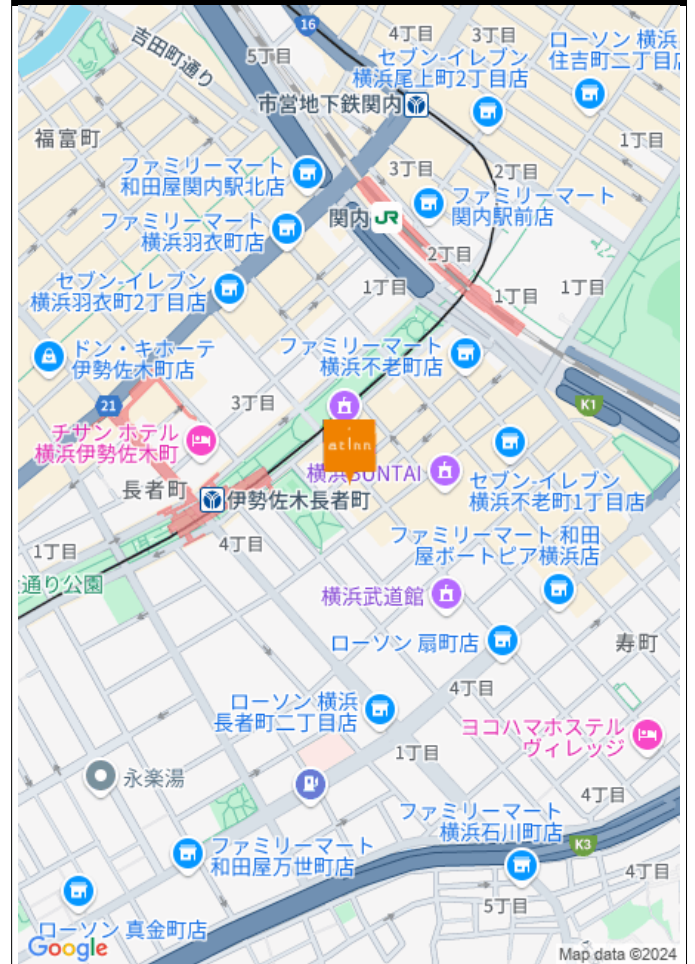

周辺地図

物件の詳細や空室状況の確認、その他ご不明点など、いつでも気軽にお問い合わせください。

お電話でのお問い合わせ
0120-397-010
受付時間10:00~17:00(土日祝16:00)

メールでのお問い合わせ
info@atinn.jp
24時間受付中

ひとの幸せを想いもてなす
atinn アットイン