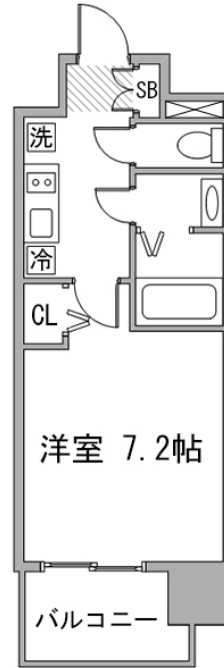

ピカピカのお部屋で伸び伸びお過ごしいただけます  
当社でご用意しているお部屋は全て禁煙ルームとなります。予めご了承ください。

## アットイン鶴舞5（名古屋駅まで電車7分）

### 物件基本情報

住所	〒460-0012 愛知県名古屋市中区千代田5-4-3 メイクスデザイン鶴舞	
最寄駅	鶴舞駅(JR中央線(名古屋～塩尻)ほか) 徒歩 7分 矢場町駅(名古屋市営地下鉄名城線ほか) 徒歩 14分 上前津駅(名古屋市営地下鉄名城線ほか) 徒歩 15分	
構造・間取	RC造 2019年05月築 1K 23.22㎡	
周辺環境	《コンビニ》セブンイレブン名古屋丸田町店 徒歩 1分 《ディーラー》ボルシェセンター名古屋 徒歩 2分 《コンビニ》ローソン千代田一丁目店 徒歩 2分 《ディーラー》ヤナセメルセデス・ベンツ名古屋中央サーティファイドカーセンター 徒歩 3分 《幼稚園・保育園》ナザレ保育園 徒歩 3分 《消防》中消防署老松出張所 徒歩 3分 《小学校》名古屋市立老松小学校 徒歩 4分 《郵便局》名古屋東陽町郵便局 徒歩 4分 ※ 周辺施設の情報は最新の状況と異なる場合があります	
主な設備	オートロック / エレベーター / 宅配ボックス / 光WiFi使い放題 / バス・トイレ別 / ガス給湯 / 浴室乾燥機 / 温水洗浄便座 / 洗濯機 / 独立洗面台 / ガスコンロ	
駐車場 (オプション)	あり（利用料はお問い合わせください）	
利用料金表		
利用期間	利用料（賃料+水道光熱費）	ルームクリーニング代
1ヶ月以上	6,100 円/日	48,400 円/契約
住宅保険		
ご利用料金	830円/月（不課税）	