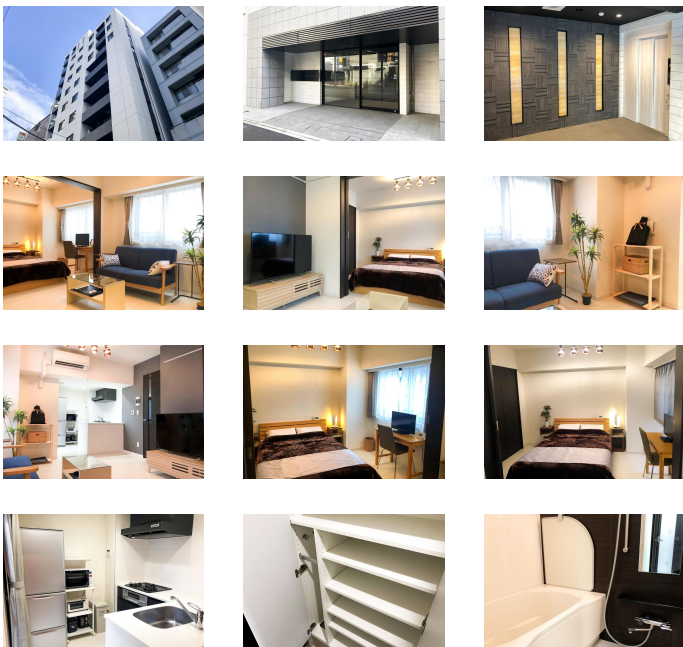

八丁堀駅徒歩7分・新富町駅徒歩8分。周囲は住宅も多く静かに過ごせます
この物件は全室禁煙部屋のご案内となります。予めご了承ください。

アットイン銀座6

物件基本情報

住所	〒104-0043 東京都中央区湊2-6-3 レガリス銀座イースト
最寄駅	八丁堀駅(JR京葉線)徒歩7分 新富町駅(東京メトロ有楽町線)徒歩8分
構造・間取	RC造 2016年05月築 1LDK 40.8㎡
周辺環境	《郵便局》中央湊郵便局 徒歩1分 《コンビニ》ファミリーマート湊2丁目店 徒歩1分 《幼稚園・保育園》中央区立中央幼稚園 徒歩2分 《ゴルフ・テニス等》中央小学校温水プール 徒歩2分 《小学校》中央区立中央小学校 徒歩2分 《大使館・領事館》サモア独立国大使館 徒歩2分 《コンビニ》ローソン入船店 徒歩2分 《その他宿泊》ホテルヴィンテージ 徒歩2分
主な設備	オートロック / エレベーター / 宅配ボックス / オンライン警備システム / 光WiFi使い放題 / バス・トイレ別 / ガス給湯 / 浴室乾燥機 / 温水洗浄便座 / 洗濯機 / 独立洗面台 / ガスコンロ / ソファ / 快適テレワーク / 24時間ゴミ出し可能
駐車場 (オプション)	なし

利用料金表

利用期間	利用料 (賃料+水道光熱費)	ルームクリーニング代
1ヶ月以上	17,640 円/日	48,400 円/契約

住宅保険

ご利用料金	830円/月 (不課税)

八丁堀駅徒歩7分・新富町駅徒歩8分。周囲は住宅も多く静かに過ごせます