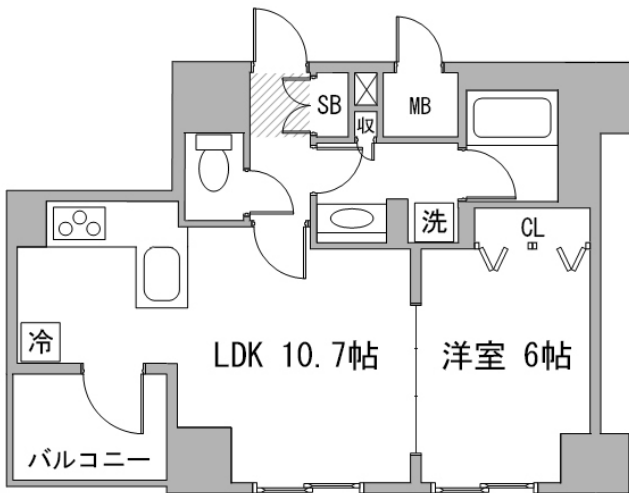

八丁堀駅徒歩7分・新富町駅徒歩8分。周囲は住宅も多く静かに過ごせます
この物件は全室禁煙部屋のご案内となります。予めご了承ください。

アットイン銀座6

物件基本情報

住所	〒104-0043 東京都中央区湊2-6-3 レガリス銀座イースト
最寄駅	八丁堀駅(JR京葉線)徒歩7分 新富町駅(東京メトロ有楽町線)徒歩8分
構造・間取	RC造 2016年05月築 1LDK 40.8㎡
周辺環境	《郵便局》中央湊郵便局 徒歩1分 《コンビニ》ファミリーマート湊2丁目店 徒歩1分 《幼稚園・保育園》中央区立中央幼稚園 徒歩2分 《ゴルフ・テニス等》中央小学校温水プール 徒歩2分 《小学校》中央区立中央小学校 徒歩2分 《大使館・領事館》サモア独立国大使館 徒歩2分 《コンビニ》ローソン入船店 徒歩2分 《その他宿泊》ホテルヴィンテージ 徒歩2分
主な設備	オートロック / エレベーター / 宅配ボックス / オンライン警備システム / 光WiFi使い放題 / バス・トイレ別 / ガス給湯 / 浴室乾燥機 / 温水洗浄便座 / 洗濯機 / 独立洗面台 / ガスコンロ / ソファ / 快適テレワーク / 24時間ゴミ出し可能
駐車場 (オプション)	なし

利用料金表

利用期間	利用料 (賃料+水道光熱費)	ルームクリーニング代
1ヶ月以上	17,640 円/日	48,400 円/契約

住宅保険

ご利用料金	830円/月 (不課税)

八丁堀駅徒歩7分・新富町駅徒歩8分。周囲は住宅も多く静かに過ごせます