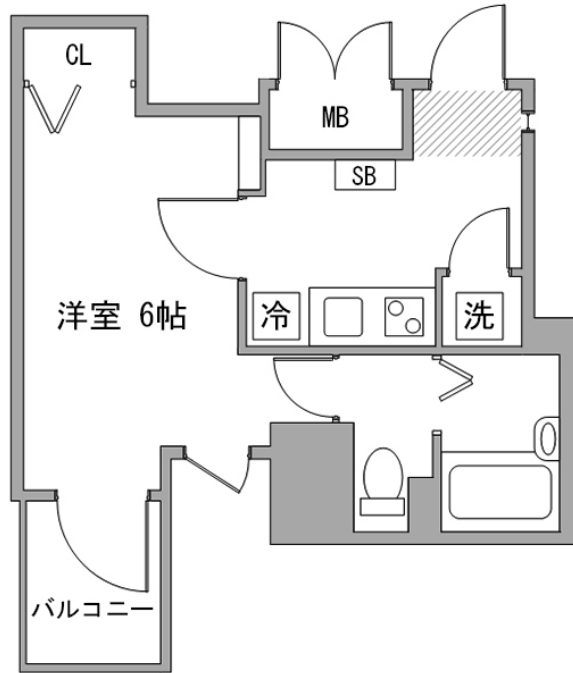

赤羽駅徒歩6分・赤羽岩淵駅徒歩12分。駅近の好立地！
近隣にはスーパーも多く生活に便利です

アットイン赤羽3

物件基本情報

住所	〒115-0044 東京都北区赤羽南1-19-7 スパシエ赤羽ステーションプラザ							
最寄駅	赤羽駅(JR東北本線(宇都宮線)ほか) 徒歩 6分 赤羽岩淵駅(東京メトロ南北線ほか) 徒歩 12分							
構造・間取	RC造 2006年03月築 1K 20.28㎡							
周辺環境	≪銀行≫ゆうちょ銀行赤羽店 徒歩 1分 ≪郵便局≫赤羽郵便局 徒歩 1分 ≪コンビニ≫ファミリーマート赤羽南店 徒歩 2分 ≪ホール・会館≫北区赤羽会館 徒歩 2分 ≪コンビニ≫セブンイレブン北区赤羽南1丁目店 徒歩 2分 ≪コンビニ≫ファミリーマート赤羽駅南店 徒歩 2分 ≪公園≫赤羽公園 徒歩 2分 ≪ファーストフード≫すき家赤羽南口店 徒歩 2分							
主な設備	オートロック / エレベーター / 宅配ボックス / 光WiFi使い放題 / バス・トイレ別 / ガス給湯 / 浴室乾燥機 / 洗濯機 / ガスコンロ / 快適テレワーク / 24時間ゴミ出し可能							
駐車場 (オプション)	なし							
利用料金表	<table border="1"> <thead> <tr> <th>利用期間</th> <th>利用料 (賃料+水道光熱費)</th> <th>ルームクリーニング代</th> </tr> </thead> <tbody> <tr> <td>1ヶ月以上</td> <td>9,040 円/日</td> <td>48,400 円/契約</td> </tr> </tbody> </table>		利用期間	利用料 (賃料+水道光熱費)	ルームクリーニング代	1ヶ月以上	9,040 円/日	48,400 円/契約
利用期間	利用料 (賃料+水道光熱費)	ルームクリーニング代						
1ヶ月以上	9,040 円/日	48,400 円/契約						
住宅保険	<table border="1"> <tr> <td>ご利用料金</td> <td>830円/月 (不課税)</td> </tr> </table>		ご利用料金	830円/月 (不課税)				
ご利用料金	830円/月 (不課税)							