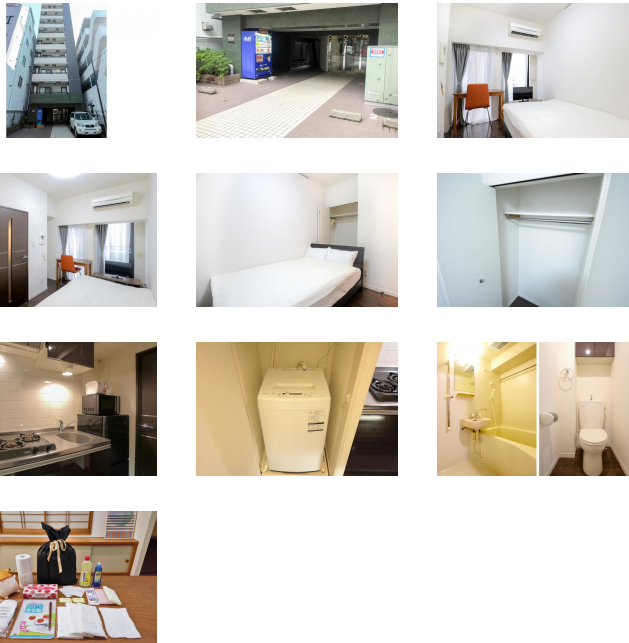

赤羽駅徒歩6分・赤羽岩淵駅徒歩12分。駅近の好立地！
近隣にはスーパーも多く生活に便利です

アットイン赤羽3

物件基本情報

住所	〒115-0044 東京都北区赤羽南1-19-7 スパシエ赤羽ステーションプラザ							
最寄駅	赤羽駅(JR東北本線(宇都宮線)ほか) 徒歩 6分 赤羽岩淵駅(東京メトロ南北線ほか) 徒歩 12分							
構造・間取	RC造 2006年03月築 1K 20.28㎡							
周辺環境	≪銀行≫ゆうちょ銀行赤羽店 徒歩 1分 ≪郵便局≫赤羽郵便局 徒歩 1分 ≪コンビニ≫ファミリーマート赤羽南店 徒歩 2分 ≪ホール・会館≫北区赤羽会館 徒歩 2分 ≪コンビニ≫セブンイレブン北区赤羽南1丁目店 徒歩 2分 ≪コンビニ≫ファミリーマート赤羽駅南店 徒歩 2分 ≪公園≫赤羽公園 徒歩 2分 ≪ファーストフード≫すき家赤羽南口店 徒歩 2分							
主な設備	オートロック / エレベーター / 宅配ボックス / 光WiFi使い放題 / バス・トイレ別 / ガス給湯 / 浴室乾燥機 / 洗濯機 / ガスコンロ / 快適テレワーク / 24時間ゴミ出し可能							
駐車場 (オプション)	なし							
利用料金表	<table border="1"> <thead> <tr> <th>利用期間</th> <th>利用料 (賃料+水道光熱費)</th> <th>ルームクリーニング代</th> </tr> </thead> <tbody> <tr> <td>1ヶ月以上</td> <td>9,040 円/日</td> <td>48,400 円/契約</td> </tr> </tbody> </table>		利用期間	利用料 (賃料+水道光熱費)	ルームクリーニング代	1ヶ月以上	9,040 円/日	48,400 円/契約
利用期間	利用料 (賃料+水道光熱費)	ルームクリーニング代						
1ヶ月以上	9,040 円/日	48,400 円/契約						
住宅保険	<table border="1"> <tr> <td>ご利用料金</td> <td>830円/月 (不課税)</td> </tr> </table>		ご利用料金	830円/月 (不課税)				
ご利用料金	830円/月 (不課税)							