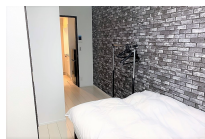

駅徒歩16分の神奈川・厚木市南町の1Kマンスリー！設備充実、周辺に便利な施設あり！
この物件は全室禁煙部屋でのご案内となります。予めご了承ください。

アットイン本厚木6-3

物件基本情報

住所	〒243-0015 神奈川県厚木市南町2-11 グランフェリオ本厚木							
最寄駅	本厚木駅(小田急小田原線(ま)) 徒歩 16分 厚木駅(JR相模線(ま)) 徒歩 37分							
構造・間取	木造 2018年08月築 1K 22.17㎡							
周辺環境	《ディーラー》ユーメディア厚木 徒歩 5分 《ガソリンスタンド》エネオスDr. Driveセルフ厚木インター店 徒歩 6分 《コンビニ》ローソン厚木温水店 徒歩 7分 《ホームセンター》ケーヨーデイツー厚木店 徒歩 8分 《銀行》りそな銀行厚木支店 徒歩 8分 《ラーメン》幸楽苑厚木田村店 徒歩 8分 《銀行》中南信用金庫厚木南支店 徒歩 8分 《その他グルメ》ほっともっと本厚木中町店 徒歩 8分							
主な設備	光WiFi使い放題 / バス・トイレ別 / ガス給湯 / 浴室乾燥機 / 温水洗浄便座 / 洗濯機 / 独立洗面台 / IHコンロ							
駐車場 (オプション)	なし							
利用料金表	<table border="1"> <thead> <tr> <th>利用期間</th> <th>利用料 (賃料+水道光熱費)</th> <th>ルームクリーニング代</th> </tr> </thead> <tbody> <tr> <td>1ヶ月以上</td> <td>7,920 円/日</td> <td>48,400 円/契約</td> </tr> </tbody> </table>		利用期間	利用料 (賃料+水道光熱費)	ルームクリーニング代	1ヶ月以上	7,920 円/日	48,400 円/契約
利用期間	利用料 (賃料+水道光熱費)	ルームクリーニング代						
1ヶ月以上	7,920 円/日	48,400 円/契約						
住宅保険	<table border="1"> <tr> <td>ご利用料金</td> <td>830円/月 (不課税)</td> </tr> </table>		ご利用料金	830円/月 (不課税)				
ご利用料金	830円/月 (不課税)							