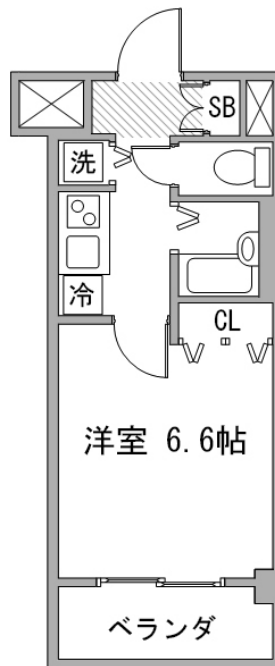

高島町駅徒歩8分・戸部駅徒歩9分。近隣には大きな公園もありリフレッシュにも最適です
この物件は全室禁煙部屋のご案内となります。予めご了承ください。

アットイン横浜桜木町3

物件基本情報

住所	〒220-0042 神奈川県横浜市西区戸部町4-110-1 ドルチェ横浜桜木町
最寄駅	高島町駅(横浜市営地下鉄ブルーラインほか) 徒歩 8分 戸部駅(京急本線) 徒歩 9分
構造・間取	RC造 2007年07月築 1K 21.93㎡
周辺環境	《幼稚園・保育園》戸部幼稚園 徒歩 2分 《小学校》横浜市立戸部小学校 徒歩 2分 《スーパー》スーパー・マルヤマ戸部店 徒歩 3分 《スーパー》Fuji伊勢町店 徒歩 4分 《図書館》神奈川県立図書館 徒歩 4分 《ホール・会館》神奈川県立音楽堂 徒歩 4分 《郵便局》横浜戸部郵便局 徒歩 4分 《ディーラー》神奈川日産中央店 徒歩 4分

主な設備	オートロック / エレベーター / 宅配ボックス / 光WiFi使い放題 / バス・トイレ別 / ガス給湯 / 浴室乾燥機 / 温水洗浄便座 / 洗濯機 / ガスコンロ / 快適テレワーク / 24時間ゴミ出し可能

駐車場 (オプション)	なし

利用料金表

利用期間	利用料 (賃料+水道光熱費)	ルームクリーニング代
1ヶ月以上	8,600 円/日	48,400 円/契約

住宅保険

ご利用料金	830円/月 (不課税)

高島町駅徒歩8分・戸部駅徒歩9分。近隣には大きな公園もありリフレッシュにも最適です