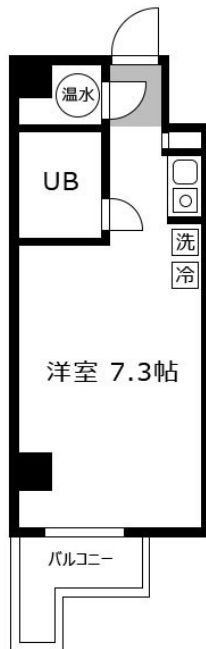

牛込神楽坂駅徒歩3分・神楽坂駅徒歩6分。駅近&好立地のお部屋です
この物件は全室禁煙部屋のご案内となります。予めご了承ください。

アットイン飯田橋5-2

物件基本情報

住所	〒162-0833 東京都新宿区箆笥町18-3 コスモシティ市ヶ谷
最寄駅	牛込神楽坂駅(都営大江戸線ほか) 徒歩3分 神楽坂駅(東京メトロ東西線ほか) 徒歩6分
構造・間取	RC造 1987年05月築 ワンルーム 19.6㎡
周辺環境	≪その他グルメ≫タリーズコーヒー神楽坂店 徒歩1分 ≪スーパー≫キッチンコート神楽坂店 徒歩1分 ≪小学校≫新宿区立愛日小学校 徒歩1分 ≪コンビニ≫セブンイレブン牛込北町店 徒歩2分 ≪コンビニ≫ファミリーマート新宿矢来町店 徒歩2分 ≪スーパー≫まいばすけっと牛込神楽坂駅西店 徒歩2分 ≪幼稚園・保育園≫新宿区立あいじつ子ども園 徒歩2分 ≪スーパー≫Santoka牛込神楽坂店 徒歩3分

主な設備	オートロック / エレベーター / 光WiFi使い放題 / ユニットバス / 深夜電気温水器 / 洗濯機 / 電気コンロ / 24時間ゴミ出し可能

駐車場 (オプション)	なし

利用料金表

利用期間	利用料 (賃料+水道光熱費)	ルームクリーニング代
1ヶ月以上	8,680 円/日	48,400 円/契約

住宅保険

ご利用料金	830円/月 (不課税)

牛込神楽坂駅徒歩3分・神楽坂駅徒歩6分。駅近&好立地のお部屋です