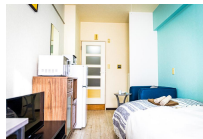

JR川崎駅まで徒歩8分。1Pソファ、室内に合わせた家具家電を取り揃えています。コンビニ・ドラッグストアが徒歩圏内に！
この物件は全室禁煙部屋のご案内となります。予めご了承ください。

アットイン川崎16-1

物件基本情報

住所	〒212-0016 神奈川県川崎市幸区南幸町2-4-3 ブラーズ南幸町II	
最寄駅	川崎駅(JR東海道本線(東京~熱海)ほか) 徒歩 11分 京急川崎駅(京急本線(ほか)) 徒歩 13分	
構造・間取	RC造 1988年01月築 ワンルーム 18㎡	
周辺環境	《コンビニ》スリーエフ川崎南河原店 徒歩 1分 《消防》幸消防署南河原消防出張所 徒歩 1分 《コンビニ》ファミリーマート川崎南幸町店 徒歩 2分 《ドラッグストア》くすりセイジヨー南幸町店 徒歩 2分 《銀行》横浜銀行御幸支店 徒歩 2分 《コンビニ》セブンイレブン川崎中幸町店 徒歩 2分 《本屋》田口書店 徒歩 2分 《ドラッグストア》ドラッグストアヒノミ川崎西口店 徒歩 3分	
主な設備	エレベーター / 光Wi-Fi使い放題 / ユニットバス / ガス給湯 / 洗濯機 IHコンロ / ソファ	
駐車場 (オプション)	なし	
利用料金表		
利用期間	利用料 (賃料+水道光熱費)	ルームクリーニング代
1ヶ月以上	7,340 円/日	48,400 円/契約
住宅保険		
ご利用料金	830円/月 (不課税)	