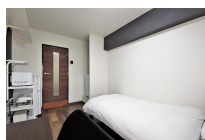

JR川崎駅まで徒歩8分。デスク・オフィスチェアにてデスクワークもオススメ！コンビニ・ドラッグストアが徒歩圏内！
この物件は全室禁煙部屋のご案内となります。予めご了承ください。

アットイン川崎16-2

物件基本情報

住所	〒212-0016 神奈川県川崎市幸区南幸町2-4-3 ブ্লাーズ南幸町II	
最寄駅	川崎駅(JR東海道本線(東京~熱海)ほか) 徒歩 11分 京急川崎駅(京急本線ほか) 徒歩 13分	
構造・間取	RC造 1988年01月築 ワンルーム 18㎡	
周辺環境	《コンビニ》スリーエフ川崎南河原店 徒歩 1分 《消防》幸消防署南河原消防出張所 徒歩 1分 《コンビニ》ファミリーマート川崎南幸町店 徒歩 2分 《ドラッグストア》くすりセイジヨー南幸町店 徒歩 2分 《銀行》横浜銀行御幸支店 徒歩 2分 《コンビニ》セブンイレブン川崎中幸町店 徒歩 2分 《本屋》田口書店 徒歩 2分 《ドラッグストア》ドラッグストアヒノミ川崎西口店 徒歩 3分	
主な設備	エレベーター / 光Wi-Fi使い放題 / ユニットバス / ガス給湯 / 洗濯機 IHコンロ	
駐車場 (オプション)	なし	
利用料金表		
利用期間	利用料 (賃料+水道光熱費)	ルームクリーニング代
1ヶ月以上	7,340 円/日	48,400 円/契約
住宅保険		
ご利用料金	830円/月 (不課税)	