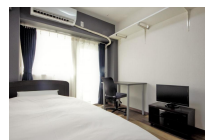

JR川崎駅まで徒歩8分。デスク・オフィスチェアにてデスクワークもオススメ！コンビニ・ドラッグストアが徒歩圏内！
この物件は全室禁煙部屋のご案内となります。予めご了承ください。

アットイン川崎16-2

物件基本情報

住所	〒212-0016 神奈川県川崎市幸区南幸町2-4-3 ブ্লাーズ南幸町II	
最寄駅	川崎駅(JR東海道本線(東京~熱海)ほか) 徒歩 11分 京急川崎駅(京急本線ほか) 徒歩 13分	
構造・間取	RC造 1988年01月築 ワンルーム 18㎡	
周辺環境	《コンビニ》スリーエフ川崎南河原店 徒歩 1分 《消防》幸消防署南河原消防出張所 徒歩 1分 《コンビニ》ファミリーマート川崎南幸町店 徒歩 2分 《ドラッグストア》くすりセイジヨー南幸町店 徒歩 2分 《銀行》横浜銀行御幸支店 徒歩 2分 《コンビニ》セブンイレブン川崎中幸町店 徒歩 2分 《本屋》田口書店 徒歩 2分 《ドラッグストア》ドラッグストアヒノミ川崎西口店 徒歩 3分	
主な設備	エレベーター / 光Wi-Fi使い放題 / ユニットバス / ガス給湯 / 洗濯機 IHコンロ	
駐車場 (オプション)	なし	
利用料金表		
利用期間	利用料 (賃料+水道光熱費)	ルームクリーニング代
1ヶ月以上	7,340 円/日	48,400 円/契約
住宅保険		
ご利用料金	830円/月 (不課税)	